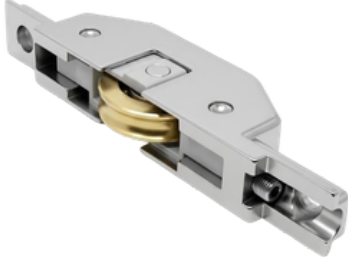

Ürün Kodu	0021
Ürün Adı	EGEPEN ÇİFT RULMANLI ZAMAK TEKER
Ürün Adedi	100
Koli (kg)	16.50

Product Code	0021
Product Name	DOUBLE ROLLER ZİNC WHEEL (EGEPEN TYPE)
Product Pcs	100
Package	16.50

Ürün Kodu	0019
Ürün Adı	SAC TEKLİ AYARSIZ TEKER
Ürün Adedi	600
Koli (kg)	20

Product Code	0019
Product Name	METAL CASTER NON-ADJUSTABLE SINGLE WHEEL
Product Pcs	600
Package	20

Ürün Kodu	0020
Ürün Adı	SAC ÇİFTLİ AYARSIZ TEKER
Ürün Adedi	550
Koli (kg)	24

Product Code	0020
Product Name	METAL CASTER DOUBLE-SIDED NON-ADJUSTABLE WHEEL
Product Pcs	550
Package	24

Ürün Kodu	0017
Ürün Adı	ZAMAK BÜYÜK SÜRME TEKER (PİRİNÇ)
Ürün Adedi	100
Koli (kg)	17

Product Code	0017
Product Name	ZINC LARGE SLIDING ROLLER WHEEL (BRAZEN)
Product Pcs	100
Package	17

Ürün Kodu	0016
Ürün Adı	ZAMAK BÜYÜK SÜRME TEKER (DERLİN)
Ürün Adedi	100
Koli (kg)	14